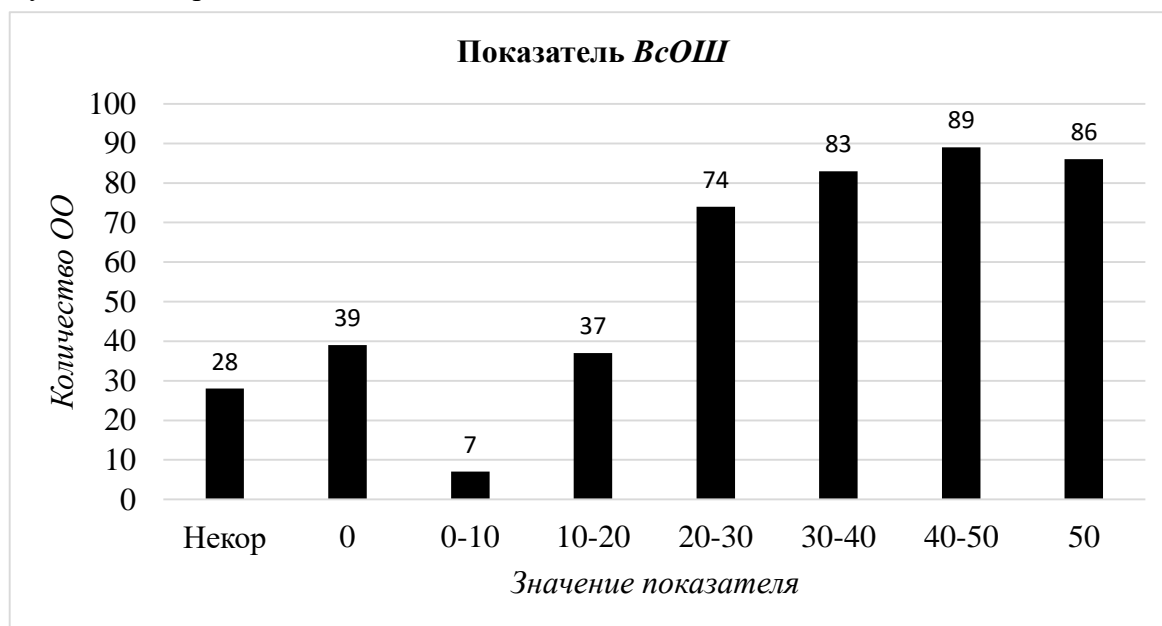

Значение от 60 до 79% получено в 46 ОО с НКП.

Значение от 40 до 59% – в 45 ОО с НКП.

От 20 до 39% – в 37 ОО с НКП.

От 1 до 19% – в 9 ОО с НКП.

Нулевые значения показателя получены в 11 ОО с НКП.

1.2. Для оценки качества работы ОО по вовлечению обучающихся в олимпиадное движение используется показатель *ВсОШ*. Рассчитывается как отношение количества обучающихся 4 – 11-х классов, принявших участие в школьном этапе ВсОШ, к общему количеству обучающихся в ОО:

$$ВсОШ = \frac{N}{N_{общ}} \cdot 50 ,$$

где N – количество обучающихся, принявших участие в школьном этапе ВсОШ в отчётном году (каждый обучающийся учитывается не более одного раза), $N_{общ}$ – общее количество обучающихся 4-11-х классов ОО на начало учебного года.

Обобщенные результаты определения показателя *ВсОШ* представлены на следующей диаграмме.

Максимальное значение показателя получено в 86 ОО:

МБОУ ООШ д. Илюши
КОГОбУ Лицей №9 г. Слободского
КОГОбУ СОШ пгт Лёвинцы
КОГОбУ СШ пгт Вахруши
КОГОбУ СШ с УИОП пгт Ленинское
КОГОбУ СШ с. Верхосунье
КОГОбУ ШОВЗ г. Сосновки
МБОУ гимназия №2 г. Кирово-Чепецка
МБОУ Гимназия №46 г. Кирова
МБОУ ООШ д. Сибирь
МБОУ ООШ с. Сардык
МБОУ СОШ д. Малый Полом
МБОУ СОШ с. Порез
МКОУ НОШ д. Грехово

МКОУ НОШ д. Калачиги
МКОУ НОШ п. Лунданка
МКОУ НОШ с. Яхреньга
МКОУ ООШ с. Николаево
МКОУ ООШ с. Сырьяны
МКОУ ООШ д. Арык
МКОУ ООШ д. Воробьева Гора
МКОУ ООШ д. Второй Ластик
МКОУ ООШ д. Дуброва
МКОУ ООШ д. Карманкино
МКОУ ООШ д. Леваны
МКОУ ООШ д. Лесниково
МКОУ ООШ д. Лошкарки
МКОУ ООШ д. Паска
МКОУ ООШ д. Пунгино
МКОУ ООШ д. Салтыки

МКОУ ООШ д. Селино
МКОУ ООШ д. Стрельская
МКОУ ООШ д. Челка
МКОУ ООШ д. Четаи
МКОУ ООШ им. М. с. Кырчанова с. Тохтино
МКОУ ООШ мкр. Каринторф г. Кирово-Чепецка
МКОУ ООШ п. Камский
МКОУ ООШ п. Карпушино
МКОУ ООШ п. Плотище
МКОУ ООШ п. Пушма
МКОУ ООШ п. Кордяга
МКОУ ООШ с. Боровка
МКОУ ООШ с. Быково
МКОУ ООШ с. Верхосунье