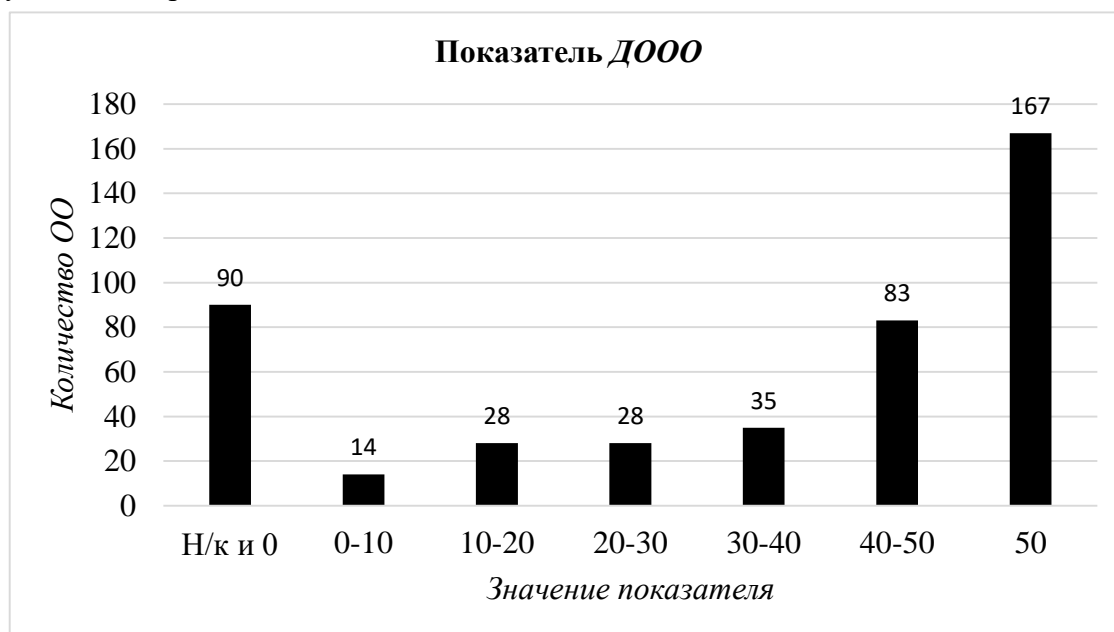

которые направлены на углубленное изучение учебного предмета или проектную деятельность, к общему количеству обучающихся в ОО:

$$ДООО = \frac{N}{N_{общ}} \cdot 50,$$

где N – количество обучающихся, осваивающих программы дополнительного образования в ОО по программам дополнительного образования, реализация которых осуществляется непосредственно в ОО или в рамках внеурочной деятельности и которые направлены на углубленное изучение учебного предмета или проектную деятельность (каждый обучающийся учитывается не более одного раза), $N_{общ}$ – общее количество обучающихся ОО на начало учебного года.

Обобщенные результаты определения показателя $ДООО$ представлены на следующей диаграмме

Максимальное значение показателя (50) получено в 167 ОО:

КОГОАУ «Вятский технический лицей»
КОГОАУ «Кировский кадетский корпус имени Героя Советского Союза А. Я. Опарина»
КОГОАУ «Кировский физико-математический лицей»
КОГОАУ «Кировский экономико-правовой лицей»
КОГОАУ «Лицей естественных наук»
КОГОАУ СШ г. Лузы
КОГОБУ «Лицей г. Советска»
КОГОБУ для детей-сирот СШИ г. Сосновки
КОГОБУ для детей-сирот ШИ ОВЗ имени г. с. Плюснина с. Верховонданка
КОГОБУ для детей-сирот ШИ ОВЗ с.Бурмакино
КОГОБУ Лицей №9 г. Слободского
КОГОБУ ООШ с. Русские Краи
КОГОБУ ОШ д. Первые Бобровы
КОГОБУ СОШ пгт Лёвинцы
КОГОБУ СШ г. Мураши
КОГОБУ СШ пгт Вахруши
КОГОБУ СШ пгт Кумены
КОГОБУ СШ пгт Нижнеивкино
КОГОБУ СШ пгт Оричи

КОГОБУ СШ пгт Суна
КОГОБУ СШ с УИОП г. Омутнинска
КОГОБУ СШ с УИОП г. Яранска
КОГОБУ СШ с УИОП пгт Ленинское
КОГОБУ СШ с УИОП пгт Пижанка
КОГОБУ СШ с УИОП пгт Тужа
КОГОБУ СШ с. Лаж
КОГОБУ ШИ ОВЗ № 1 г. Белая Холуница
КОГОБУ ШОВЗ «Хрусталик» г. Кирова
КОГОБУ ШОВЗ г.Кирово-Чепецка
МБОУ «Лицей» г. Кирово-Чепецка
МБОУ многопрофильный лицей г.Кирово-Чепецка
МБОУ ООШ № 1 г. Кирова
МБОУ ООШ № 68 г. Кирова
МБОУ ООШ № 7 г. Кирова
МБОУ ООШ д. Канахицы
МБОУ ООШ п. Лытка
МБОУ СОШ № 4 г. Кирова
МБОУ СОШ № 5 г. Кирова
МБОУ СОШ № 54 г. Кирова
МБОУ СОШ № 73 г. Кирова
МБОУ СОШ №26 г. Кирова
МБОУ СОШ №30 г. Кирова
МБОУ СОШ №40 г. Кирова

МБОУ СОШ №55 г.Кирова
МБОУ СОШ №70 г. Кирова
МБОУ СОШ с УИОП № 48 г. Кирова
МБОУ СОШ с УИОП № 60 г. Кирова
МБОУ СОШ с УИОП № 61 г. Кирова
МБОУ СОШ с УИОП № 62 им. А. Я. Опарина г. Кирова
МБОУ СОШ с УИОП № 65 г. Кирова
МБОУ СОШ с УИОП № 66 г. Кирова
МБОУ СОШ с. Бурмакино
МБОУ СОШ с. Елгань
МБОУ СШ № 5 г. Слободского
МКОУ ООШ п. Комсомольский
МКОУ ООШ с. Мякиши
МКОУ гимназия г. Слободского
МКОУ лицей пгт Красная Поляна
МКОУ ООШ д. Грехово
МКОУ НОШ д. Шутовщина
МКОУ НОШ п. Лунданка
МКОУ НОШ с. Верховино
МКОУ НОШ с. Косино
МКОУ НОШ с. Яхреньга
МКОУ ООШ №4 г. Советска
МКОУ ООШ г. Сосновка
МКОУ ООШ д. Ахманово
МКОУ ООШ д. Б.Ихтиал
МКОУ ООШ д. Безводное
МКОУ ООШ д. Дым-Дым Омга