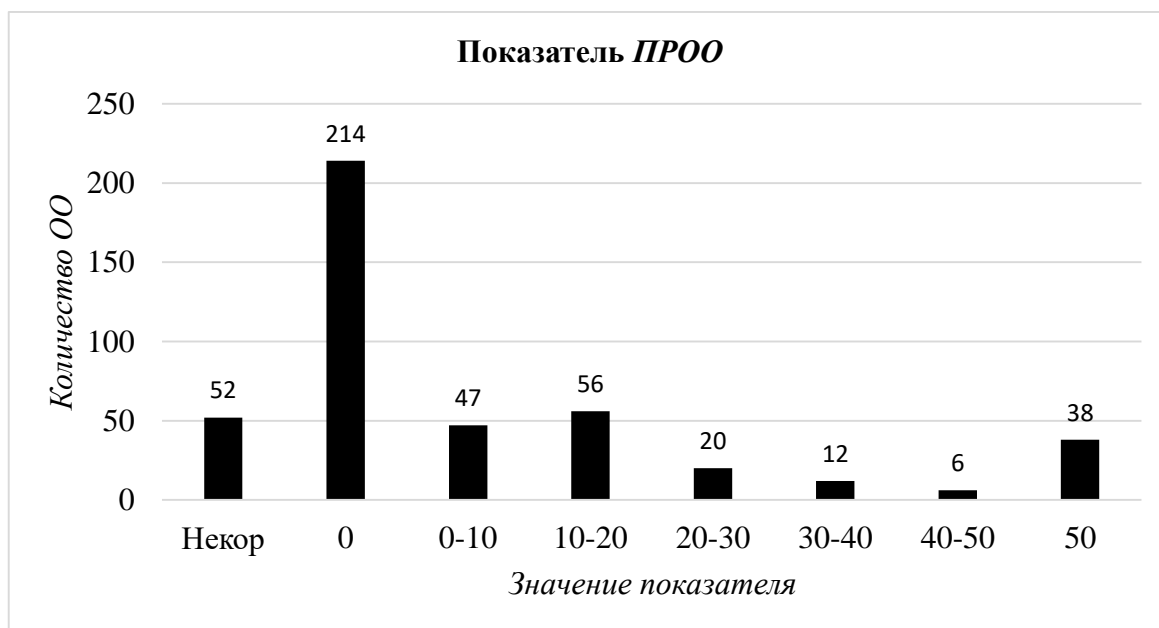

обучающихся в классах с углубленным изучением отдельных предметов к общему количеству обучающихся 7–11 классов:

$$ПРОО = \frac{N}{N_{\text{общ}}} \cdot 50,$$

где N – количество школьников 7–11 классов, обучающихся в классах с углубленным изучением отдельных предметов, к общему количеству обучающихся 7–11-х в ОО.

Обобщенные данные по показателю ПРОО представлены на следующей диаграмме.

Максимальное значение показателя ПРОО (50) получено в 38 ОО:

МКОУ СОШ с УИОП им. В. И. Десяткова г. Белая Холуница
МКОУ СОШ с. Полом
МКОУ лицей пгт Красная Поляна
МКОУ гимназия г. Сосновка
КОГБУ СШ с УИОП г. Зуевка
МКОУ СОШ п. Косино
МКОУ СОШ п. Октябрьский
КОГОАУ «Кировский кадетский корпус имени Героя Советского Союза А. Я. Опарина»
КОГБУ «Лицей г. Малмыжа»
МОКУ СОШ пгт Стрижи
МКОУ СОШ д. Светозарево
МКОУ СОШ д. Шихово
КОГБУ «Лицей г. Советска»
КОГОАУ «Гимназия г. Уржума»
МКОУ гимназия г. Вятские Поляны

КОГОАУ «Вятский многопрофильный лицей»
МБОУ «Лицей» г. Кирово-Чепецка
МКОУ СОШ № 5 г. Кирово-Чепецка
МКОУ СОШ № 6 г. Кирово-Чепецка
МКОУ СОШ с УИОП № 7 г. Кирово-Чепецка
КОГОАУ «Гимназия № 1» г. Кирово-Чепецка
МБОУ гимназия № 2 г. Кирово-Чепецка
МБОУ многопрофильный лицей г. Кирово-Чепецка
МБОУ СОШ с УИОП № 2 г. Котельнича
МБОУ СШ № 5 г. Слободского
КОГБУ Лицей № 9 г. Слободского
МКОУ гимназия г. Слободского
МОАУ «Гимназия имени А. Грина»

МОАУ «Лицей № 21» г. Кирова
МБОУ «Художественно-технологический лицей»
МБОУ СОШ с УИОП «Железнодорожный образовательный центр» г. Кирова
МБОУ «Лингвистическая гимназия» г. Кирова
МБОУ Гимназия № 46 г. Кирова
КОГОАУ «Вятский технический лицей»
КОГОАУ «Лицей естественных наук»
КОГОАУ «Кировский физико-математический лицей»
МОАУ «Вятская православная гимназия во имя преподобного Трифона Вятского»
КОГБУ ШОВЗ № 44 г. Кирова

Значение, от 40 (включительно), но менее 50 получено еще в 6 ОО:

КОГБУ СШ с УИОП г. Белой Холуницы
МКОУ СОШ п. Ключи

КОГБУ СШ с УИОП г. Яранска
МКОУ «Лицей с кадетскими классами имени Г. С. Шпагина»

МБОУ СОШ с УИОП № 51 г. Кирова
КОГОАУ «Кировский экономико-правовой лицей»

Значение показателя от 30 (включительно), но меньше 40 получено в 12 ОО.

Значение от 20 (включительно), но меньше 30 – в 20 ОО.

Значение от 10 (включительно), но меньше 20 – в 56 ОО.