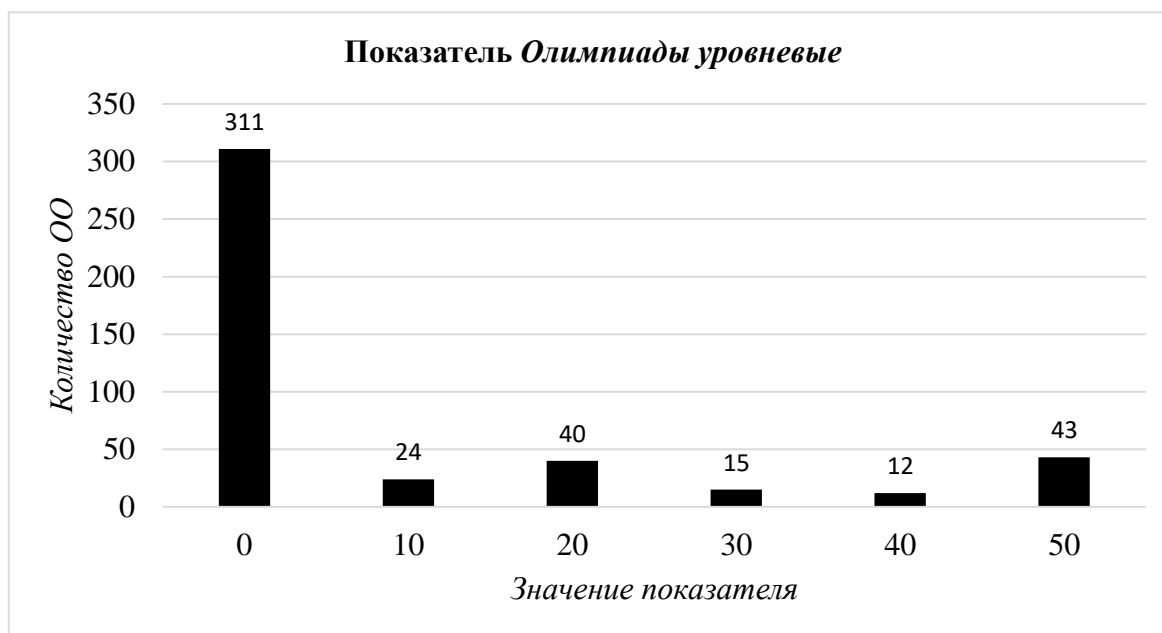

Значение показателя от 20 (включительно) до 30 зафиксировано еще в 28 ОО.

Показатель от 10 (включительно) до 20 получен в 28 ОО.

Значение показателя более 0, но менее 10 представили 14 ОО.

Большое количество ОО подало сведения некорректно и с нулевым значением показателя. Таких ОО оказалось 90.

3.2. Второй показатель «Олимпиады уровневые» позволяет оценить уровень вовлечения обучающихся ОО в олимпиады и конкурсы, внесенных в перечень олимпиад школьников, дающих право на льготное поступление в вузы. Рассчитывается по факту участия обучающихся с 8 по 11 класс в олимпиадах и конкурсах, внесенных в перечень олимпиад и конкурсов, утвержденных Российским советом олимпиад школьников. По 10 баллов ставится за факт участия в указанных олимпиадах хотя бы одного обучающегося от параллели 8 класса, 10 баллов – от параллели 9 класса, 10 баллов – от параллели 10 класса, 20 баллов – от параллели 11 класса.

Обобщенные результаты определения показателя *Олимпиады уровневые* представлены на следующей диаграмме.

Максимальное значение показателя (50) получено только в 43 ОО:

КОГОАУ «Вятская гуманитарная гимназия»
КОГОАУ «Вятский многопрофильный лицей»
КОГОАУ «Гимназия № 1» г. Кирово-Чепецка
КОГОАУ «Кировский кадетский корпус имени Героя Советского Союза А. Я. Опарина»
КОГОАУ «Кировский физико-математический лицей»
КОГОАУ «Кировский экономико-правовой лицей»
КОГОАУ «Лицей естественных наук»
КОГОБУ СОШ пгт Лёвинцы
КОГОБУ СШ пгт Вахруши
КОГОБУ СШ пгт Нема
КОГОБУ СШ пгт Опарино

КОГОБУ СШ с УИОП № 1 г. Котельнича
КОГОБУ СШ с. Сорвижи
МАОУ СОШ с УИОП с. Шурмы
МБОУ Гимназия №46 г. Кирова
МБОУ СОШ № 73 г. Кирова
МБОУ СОШ №20 г. Кирова
МБОУ СОШ с УИОП № 48 г. Кирова
МБОУ СОШ с УИОП № 52 г. Кирова
МБОУ СОШ с УИОП № 61 г. Кирова
МБОУ СОШ с. Бурмакино
МКОУ лицей пгт Красная Поляна
МКОУ СОШ №14 г. Слободского
МКОУ СОШ №5 г. Вятские Поляны
МКОУ СОШ д. Денисовы
МКОУ СОШ п. Заря
МКОУ СОШ п. Кобра
МКОУ СОШ п. Краснооктябрьский

МКОУ СОШ п. Пиляндыш
МКОУ СОШ п. Речной
МКОУ СОШ п. Усть-Люга
МКОУ СОШ с УИОП №10 г.Кирово-Чепецка
МКОУ СОШ с УИОП д. Стулово
МКОУ СОШ с. Ильинск
МКОУ СОШ с. Каринка
МКОУ СОШ с. Рожки
МКОУ СОШ с. Синегорье
МКОУ СОШ с. Старый Ирюк
МКОУ СОШ с. Шестаково
МКОУ Спицынская СОШ п. Ленинская Искра
МОАУ «Лицей № 21» г. Кирова
МОКУ Лугоболотная СОШ п. Юбилейный
МОКУ СОШ №2 г. Лузы