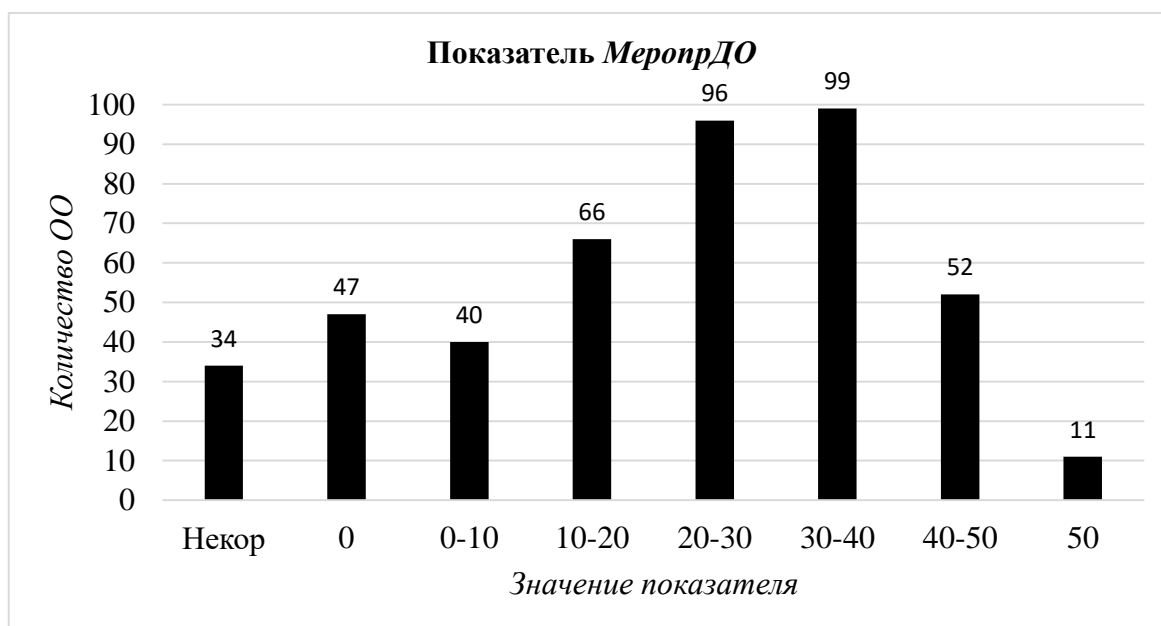

мероприятиями, проводимыми иными организациями (вузами, иными школами и др.), в том числе находящимися за пределами Кировской области:

$$\text{МеропрДО} = \text{МеропрДОобл} + \text{МеропрДОиные}$$

Значение *МеропрДОобл* рассчитывается как отношение количества обучающихся 1 – 11-х классов N , принявших участие в мероприятиях, проводимых организациями УДО (каждый обучающийся учитывается не более одного раза), к общему количеству $N_{\text{общ}}$ обучающихся в ОО:

$$\text{МеропрДОобл} = \frac{N}{N_{\text{общ}}} \cdot 50 ;$$

Значение *МеропрДОиные* рассчитывается как отношение количества обучающихся 1 – 11-х классов N , принявших участие в иных мероприятиях (каждый ученик учитывается не более одного раза), к общему количеству $N_{\text{общ}}$ обучающихся в ОО:

$$\text{МеропрДОиные} = \frac{N}{N_{\text{общ}}} \cdot 30 .$$

Если обучающийся принимал участие в мероприятиях организаций УДО и иных мероприятиях, то его участие учитывается при расчёте только первого показателя.

Обобщенные результаты определения показателя *МеропрДО* представлены на следующей диаграмме.

Максимальное значение показателя (50) получено только в 11 ОО:

МОКУ Савинская НШ-ДС д.
Каравайково
МКОУ ООШ с. Быково
МКОУ ООШ п. Плотбище

МКОУ ООШ с. Обухово
МКОУ ООШ с. Карино
МКОУ ООШ с. Зашижемье
МКОУ ООШ с. Полом

МКОУ ООШ д. Угор
МКОУ СОШ № 5 г. Кирово-Чепецка
МКОУ СОШ с. Матвинур
МКОУ НОШ с. Косино

Значение показателя более 40 (включительно), но менее 50 – в 52 ОО:

МКОУ ООШ мкр. Каринторф г.
Кирово-Чепецка

МКОУ ООШ д. Усовы
МКОУ СОШ п. Краснооктябрьский

МКОУ СОШ п. Дубровка
МКОУ ООШ с. Медяны