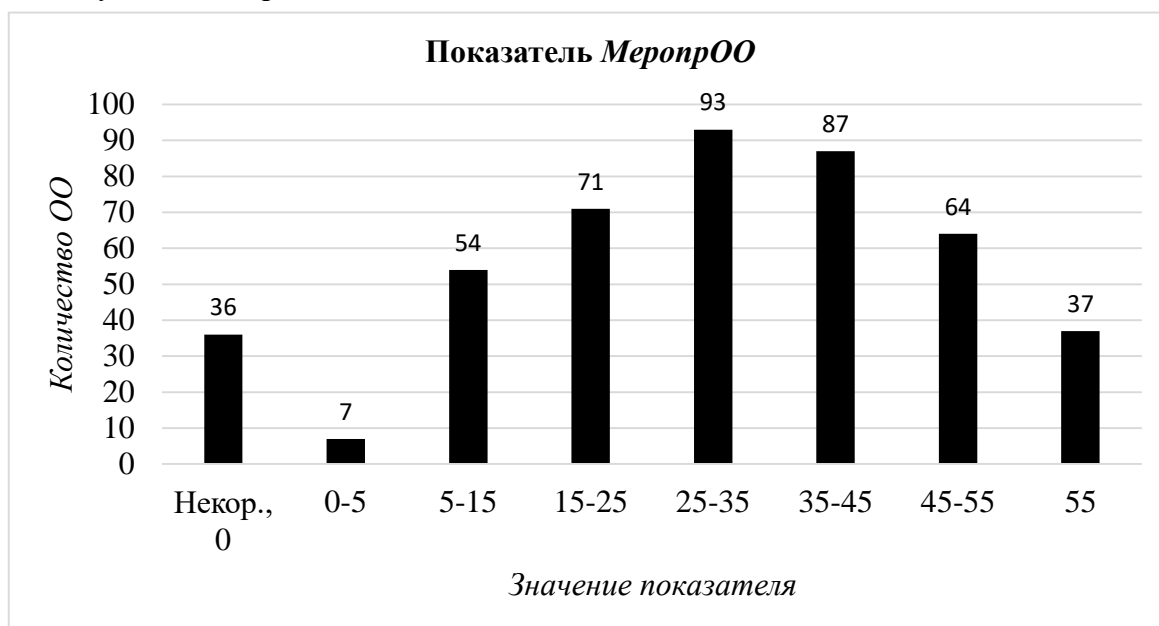

Справка по результатам мониторинга региональных показателей системы выявления, поддержки и развития способностей и талантов у детей и молодежи, проведенного в 2021 году

I. Выявление способностей и талантов у детей и молодёжи

1.1. Для оценки ситуации по созданию в общеобразовательной организации (далее – ОО) условий для выявления способностей и талантов обучающихся введён показатель *МеропрОО*, характеризующий первичную работу ОО по выявлению способностей и талантов обучающихся. Показатель учитывает количество мероприятий, проводимых ОО самостоятельно по всем учебным предметам для всех параллелей ОО, за исключением этапов ВсОШ. Для каждой *i*-ой параллели ОО показатель рассчитывается следующим образом:

$$МеропрОО_i = \frac{N_i}{N_{i\text{ всего}}} \cdot 5,$$

где N_i – количество предметных дисциплин, охваченных мероприятиями, $N_{i\text{ всего}}$ – общее количество предметных дисциплин, осваиваемых данной параллелью. Итоговое значение показателя для ОО рассчитывается по формуле:

$$МеропрОО = \sum_i МеропрОО_i .$$

Обобщенные результаты определения показателя *МеропрОО* представлены на следующей диаграмме.

Максимальное значение показателя получено в 37 ОО:

МКОУ СОШ с УИОП им. В. И. Десяткова г. Белая Холуница
МКОУ СОШ п. Рудничный
МКОУ лицей пгт Красная Поляна
МКОУ СОШ с. Слудка
МКОУ СОШ д. Средние Шуни
МКОУ СОШ п. Усть-Люга
МКОУ СОШ с. Каринка
КОГБУ СШ с. Лаж
КОГОАУ СШ г. Лузы
МКОУ СОШ имени генерал-лейтенанта В.Г.Асапова с. К

МОКУ СОШ им. С. С. Ракитиной г. Мураши
МОКУ СОШ с. Коршик
МОКУ СОШ пгт Мирный
КОГБУ СШ пгт Оричи
КОГБУ СШ с УИОП пгт Пижанка
МКОУ СОШ с. Ильинского
МКОУ СОШ д. Шихово
МОУ СОШ с УИОП №1 г. Советска
КОГБУ СШ с. Верхосунье
КОГБУ СШ с УИОП пгт Тужа
КОГБУ СШ с УИОП пгт Ленинское
МКОУ СОШ № 5 г. Кирово-Чепецка

МКОУ «Центр образования им. А. Некрасова»
МКОУ СОШ с УИОП №10 г.Кирово-Чепецка
МБОУ многопрофильный лицей г.Кирово-Чепецка
КОГБУ Лицей №9 г. Слободского
МКОУ гимназия г. Слободского
МОАУ «Гимназия имени А. Грина»
МБОУ СОШ № 4 г. Кирова
МБОУ СОШ с УИОП №9 г. Кирова
МБОУ «Художественно-технологический лицей»