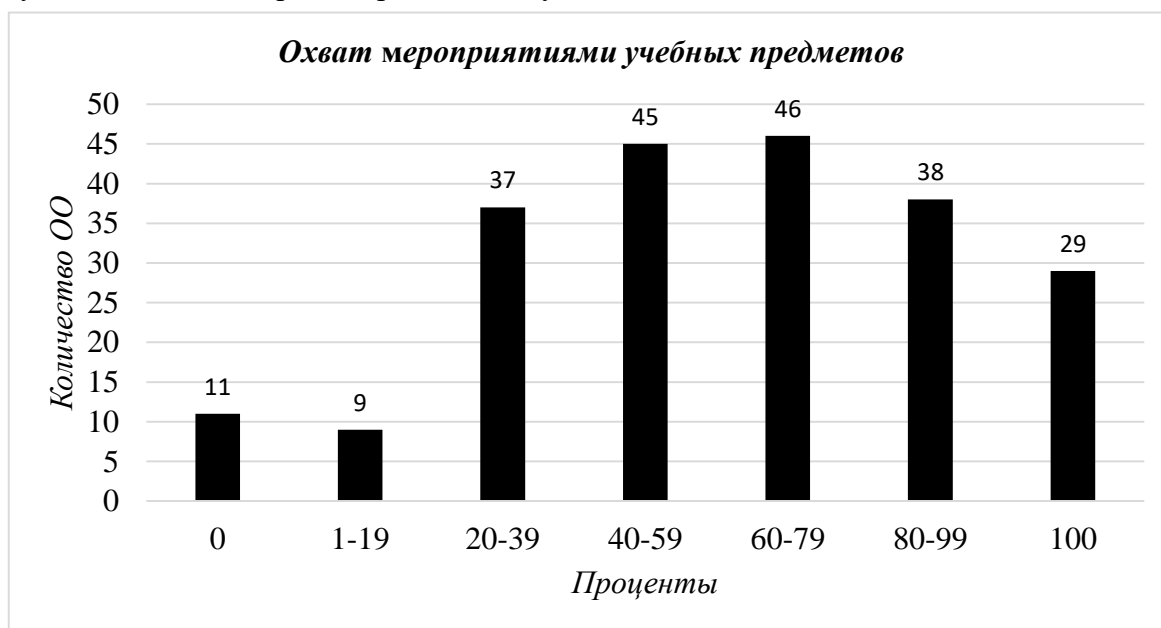

Анализ сопроводительных документов, представленных ОО, показывает, что получение показателя, превышающего максимальное значение, чаще всего обусловлено тем, что в расчете учтены мероприятия по дисциплинам, обучение по которым в школе не ведется; низкие значения показателя нередко обусловлены неучетом мероприятий, организуемых в ОО иными организациями.

Для более объективного анализа ситуации необходимо учесть, что в ряде ОО количество параллелей менее 11, а поэтому максимальное значение показателя технически не могло быть получено. При этом в ряде таких ОО охват мероприятиями по всем параллелям был максимальным или близким к максимальному.

На следующей диаграмме показан процент предметов, охваченных мероприятиями, с учетом того, что в ряде параллелей обучающихся нет.

Высокий процент охвата (100%) получен в 29 ОО с неполным количеством параллелей (далее – с НКП):

КОГОБУ ШОВЗ г. Сосновки
МОКУ СОШ п. Зенгино
КОГОБУ ШИ ОВЗ г. Советска
КОГОБУ для детей-сирот ШИ ОВЗ г. Слободского
МКОУ СОШ п. Дубровка
МКОУ ООШ д. Пунгино
МКОУ ООШ п. Кордяга
МКОУ ООШ д. Карманкино
МКОУ ООШ д. Зайцевы
МКОУ ООШ №7 г. Омутинска

МКОУ СОШ п. Вазюк
МОКУ ООШ д. Усовы
КОГОБУ ШИ ОВЗ п. Торфяной
МКОУ ООШ с. Обухово
МКОУ ООШ д. Ахманово
КОГОБУ ШИ ОВЗ для детей-сирот №1 г. Кирова
КОГОБУ ШИ ОВЗ №3 г. Кирова
МКОУ ООШ с. Мулино
МОКУ ООШ с. Истобенск
МКОУ ООШ п. Климковка

МКОУ ООШ д. Селино
МКОУ ООШ п. Карпушино
КОГОБУ «Лицей г. Советска»
МБОУ СОШ д. Малый Полом
КОГОАУ «Кировский экономико-правовой лицей»
МКОУ ООШ с. Сырьяны
МКОУ ООШ п. Камский
МКОУ ООШ с. Никулята
КОГОАУ «Вятский технический лицей»

Значение от 80 до 99% получено в 38 ОО с НКП:

МКОУ СОШ д. Быданово
МБОУ СОШ с УИОП № 65 г. Кирова
МКОУ ВШ п. Фаленки
МОКУ ООШ д. Папулово
МКОУ ООШ д. Средняя Тойма
МОКУ НОШ д. Даниловка
ШМОКУ ООШ с. Архангельское
МКОУ ООШ д. Перевоз
МКОУ ООШ мкр. Каринторф г. Кирово-Чепецка
МКОУ ООШ д. Лошкарки
МБОУ СОШ №45 им. А.П. Гайдара
МКОУ НОШ д. Грехово

МБОУ ООШ № 7 г. Кирова
МКОУ ООШ г. Сосновка
МКОУ ООШ №4 г. Советска
КОГОБУ для детей-сирот ШИ ОВЗ с. Бурмакино
КОГОБУ ШИ ОВЗ № 1 г. Белая Холуница
МКОУ ООШ с. Фатеево
КОГОБУ ШИ ОВЗ г. Кирова
МКОУ СОШ д. Чекашево
МКОУ ООШ д. Безводное
КОГОБУ ООШ д. Первые Бобровы
МКОУ ООШ п. Котчиха

МКОУ ООШ с. Петровского
МБОУ СОШ № 32 г. Кирова
МКОУ ООШ д. Зуи
МБОУ ООШ № 68 г. Кирова
МКОУ СОШ п. Октябрьский
МКОУ СОШ п. Семушино
МКОУ СОШ п. Речной
МКОУ ООШ с. Октябрь
МОУ ООШ д. Большой Перелаз
МКОУ ООШ д. Малая Кильмезь
МКОУ СОШ с. Бобино
МБОУ ООШ п. Лытка
МКОУ ООШ с. Кувшинское