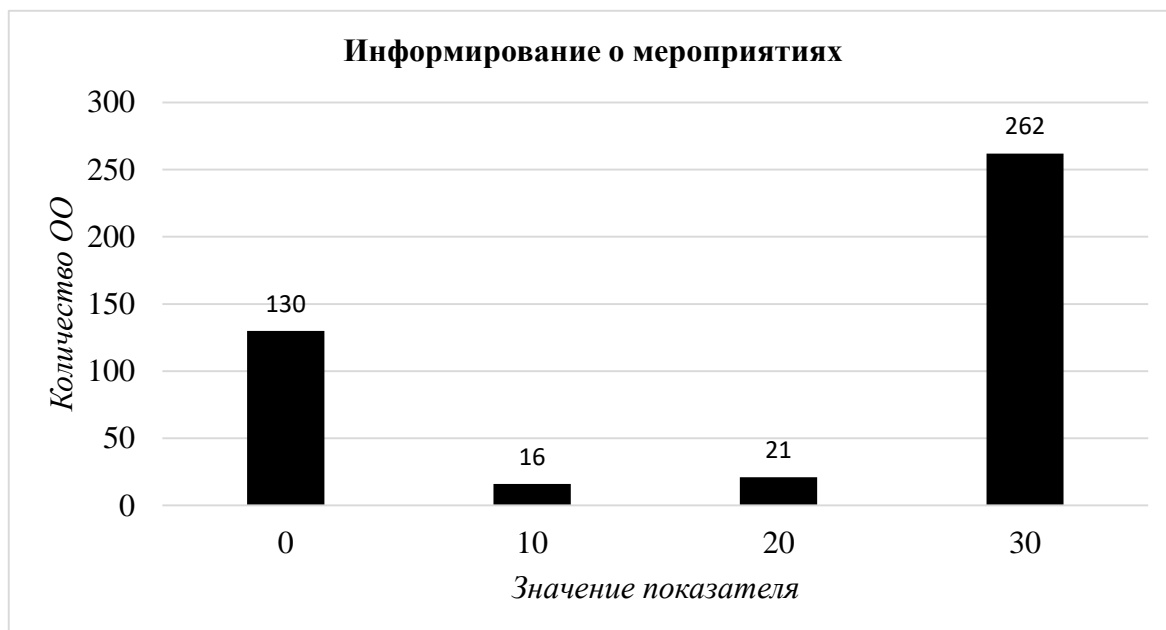

Максимальное значение показателя (30) получено в 262 ОО:

КОГОАУ «Вятская гуманитарная гимназия»
КОГОАУ «Вятский многопрофильный лицей»
КОГОАУ «Вятский технический лицей»
КОГОАУ «Гимназия № 1» г. Кирово-Чепецка
КОГОАУ «Гимназия г. Уржума»
КОГОАУ «Кировский кадетский корпус имени Героя Советского Союза А. Я. Опарина»
КОГОАУ «Кировский физико-математический лицей»
КОГОАУ «Кировский экономико-правовой лицей»
КОГОАУ «Лицей естественных наук»
КОГОАУ СШ г. Лузы
КОГОБУ «Кирово-Чепецкая санаторная школа-интернат»
КОГОБУ «Лицей г. Малмыжа»
КОГОБУ «Лицей г. Советска»
КОГОБУ «Центр дистанционного образования детей»
КОГОБУ для детей-сирот СШИ г. Сосновки
КОГОБУ для детей-сирот ШИ ОВЗ г. Слободского
КОГОБУ для детей-сирот ШИ ОВЗ имени г. с. Плюсина с. Верховонданка
КОГОБУ для детей-сирот ШИ ОВЗ с.Бурмакино
КОГОБУ Лицей №9 г. Слободского
КОГОБУ ООШ с. Юма
КОГОБУ СОШ пгт Лёвинцы
КОГОБУ СШ г. Орлова
КОГОБУ СШ пгт Арбаз
КОГОБУ СШ пгт Вахруши
КОГОБУ СШ пгт Верхошижемье
КОГОБУ СШ пгт Даровской
КОГОБУ СШ пгт Демьяново
КОГОБУ СШ пгт Лебяжье
КОГОБУ СШ пгт Нижнеивкино
КОГОБУ СШ пгт Опарино
КОГОБУ СШ пгт Оричи
КОГОБУ СШ пгт Подосиновец

КОГОБУ СШ пгт Свеча
КОГОБУ СШ пгт Суна
КОГОБУ СШ с УИОП г. Омутнинска
КОГОБУ СШ с УИОП № 1 г. Котельнича
КОГОБУ СШ с УИОП г. Белой Холуницы
КОГОБУ СШ с УИОП г. Зуевка
КОГОБУ СШ с УИОП г. Кирс
КОГОБУ СШ с УИОП г. Нолинска
КОГОБУ СШ с УИОП г. Яранска
КОГОБУ СШ с УИОП пгт Афанасьево
КОГОБУ СШ с УИОП пгт Богородское
КОГОБУ СШ с УИОП пгт Кикнур
КОГОБУ СШ с УИОП пгт Ленинское
КОГОБУ СШ с УИОП пгт Мурыгино
КОГОБУ СШ с УИОП пгт Нагорск
КОГОБУ СШ с УИОП пгт Пижанка
КОГОБУ СШ с УИОП пгт Санчурск
КОГОБУ СШ с УИОП пгт Тужа
КОГОБУ СШ с УИОП пгт Фаленки
КОГОБУ СШ с УИОП пгт Юрья
КОГОБУ СШ с. Лаж
КОГОБУ СШ с. Ныр
КОГОБУ СШ с. Ошлянь
КОГОБУ СШ с. Сорвижи
КОГОБУ СШ с.Архангельское
КОГОБУ ШИ ОВЗ № 1 г. Белая Холуница
КОГОБУ ШИ ОВЗ №3 г.Кирова
КОГОБУ ШИ ОВЗ г. Малмыжа
КОГОБУ ШИ ОВЗ д. Удмуртский Сурвай
КОГОБУ ШИ ОВЗ для детей-сирот № 1 г. Кирова
КОГОБУ ШИ ОВЗ п. Светлополянска
КОГОБУ ШИ ОВЗ п.Торфяной
КОГОБУ ШИ ОВЗ пгт Демьяново
КОГОБУ ШИ ОВЗ пгт Опарино
КОГОБУ ШИ ОВЗ с. Успенское
КОГОБУ ШИ ОВЗ с.Залазна
КОГОБУ ШОВЗ № 44 г. Кирова
КОГОБУ ШОВЗ г. Сосновки
КОГОБУ ШОВЗ г.Кирово-Чепецка